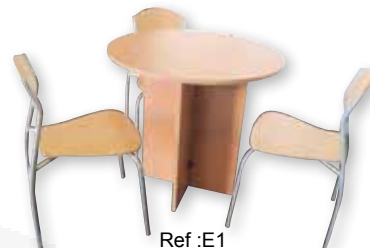

# Mobilier

Ref : B1

Ref : B2

Ref : E1

Ref : E2

Ref : S1

Ref : C1/T1

Ref : TB3

### Tarif de location du Mobilier "Salon du Cuir"

REF	ARTICLES	P.U EN DH - HT
AR	Coffret électrique	1000.00
B1	Meuble bas de rangement : hauteur : 68,5 cm longueur : 80 cm , largeur : 44,5 cm	500.00
B2	Bureau : Largeur : 70 cm , Longueur = 1m20cm , Hauteur : 72 cm	400.00
C1	Comptoir d'accueil : Largeur : 36 cm , Longueur : 90 cm , Hauteur : 1m 08 cm	400.00
C1/T1	Ensemble comptoir & tabouret	300/ pièces
C9	Comptoir d'accueil en bois : Longueur : 2m , hauteur : 1,10m	700.00
CH1	Chaise en bois couleur hêtre	50.00
CH2	Chaise en tissu noir couleur noir	40.00
CH4	Chaise	50.00
CH5	Chaise	50.00
CH6	Chaise	50.00
CH8	Chaise	50.00
CH9	Chaise	50.00
CH10	Chaise	40.00
CH11	Chaise	40.00
CN1	Canapé 1 place ; couleur disponible : le blanc, pistache, rose, noir, moutarde	300.00
CN3	Canapé en cuir 2 places	2000.00
	Canapé en cuir 3 places	3000.00
CN4	Canapé 2 places	1000.00
CN5	Canapé 1 place (extérieur)	3000.00
CPX	Comptoir en plexi	1000.00
E1 & E2	Ensemble de table ronde + 3 chaises	350.00
E3	Table	250.00
	Chaise	80.00
ETG	Etagère vitrée Largeur : 28 cm , Longueur : 1 m	100.00
	Etagère en bois Largeur : 28 cm , Longueur : 1 m	60.00
F1	Frigo	700.00
LCD	Ecran plat LCD "42"	900,00 dh/jour
MD1	Table mange debout en inox et verre hauteur 1m 4cm, diamètre 60cm	300.00
P2	Présentoir couleur rose	150.00
P3	Présentoir couleur noir Hauteur : 1,70 m ; Largeur : 90 cm	250.00
PB	Corbeil à papier	20.00
PJ1	Projecteur (petit)	200.00
PJ2	Projecteur (grand)	300.00
PR	Porte de réserve fermante à clef : Hauteur : 2m , largeur : 1m , longueur : 1m	700.00
PV	Panneau vitrée : Largeur : 1m Hauteur : 2,40m	400.00
S1	Panneau en bois (2m36cm)	120,00 dh/m <sup>2</sup>
R1	Rail de 3 Spots de 100W	400.00